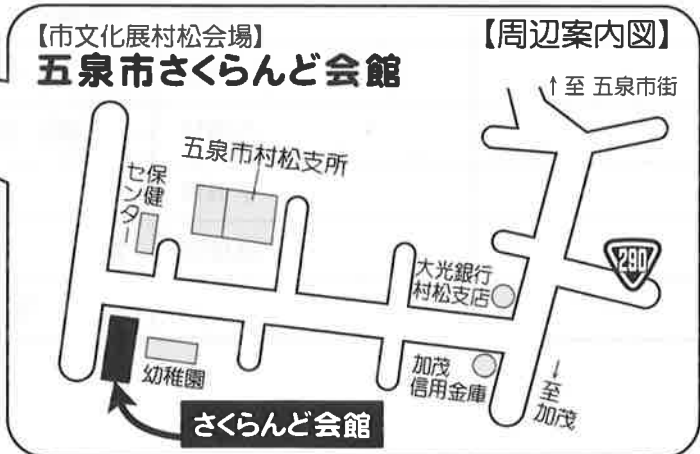

市展・市文化展会場案内図