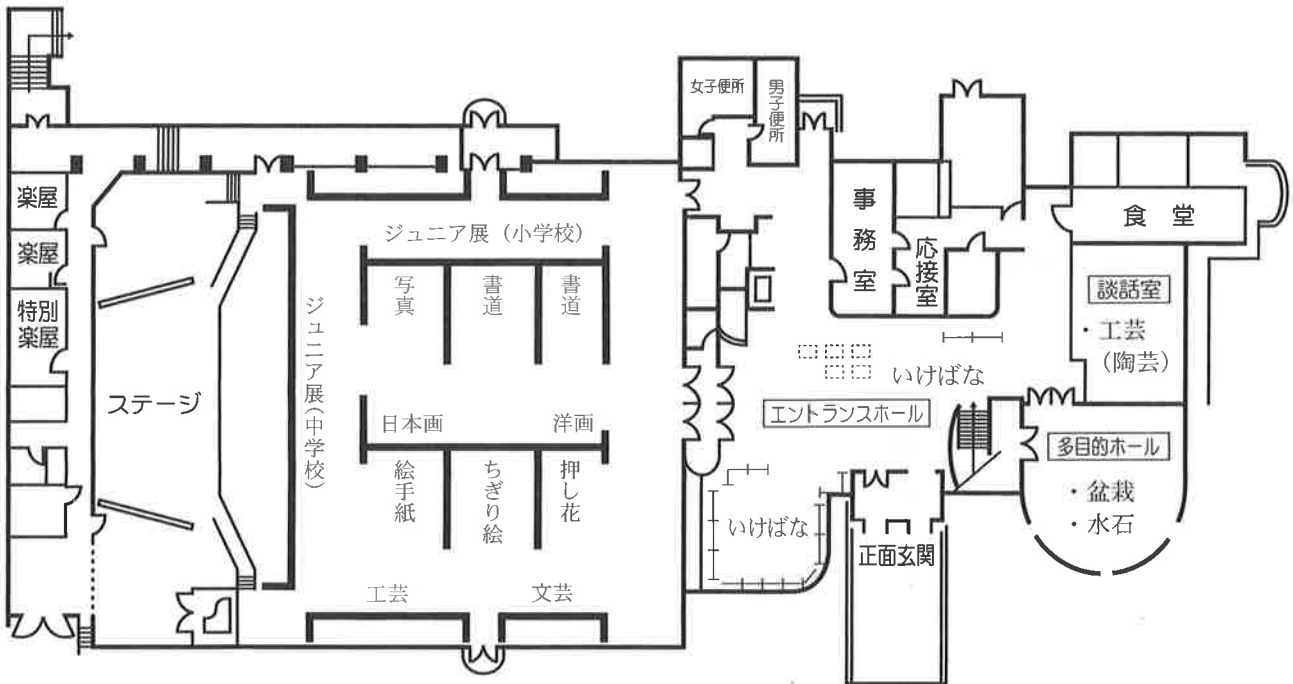

市文化展・ジュニア作品展会場略図

さくらんど会館（2階）

さくらんど会館（1階）

作品展示会場・部門案内

○市展（市美術展覧会）

会 場：総合会館 大ホール

- ・日 本 画 部 門
- ・洋 画 部 門
- ・版 画 部 門
- ・彫 塑 部 門
- ・工 芸 部 門
- ・書 道 部 門
- ・写 真 部 門

○市文化展