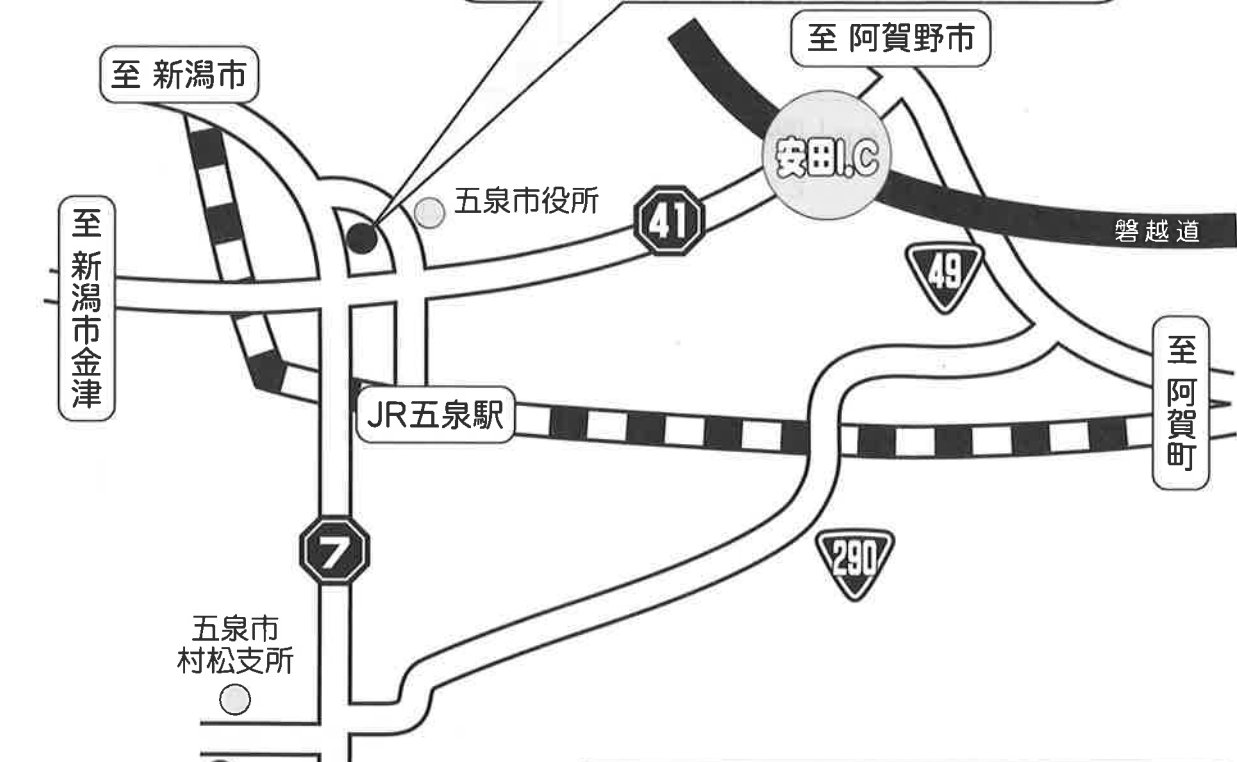

市展・市文化展会場案内図