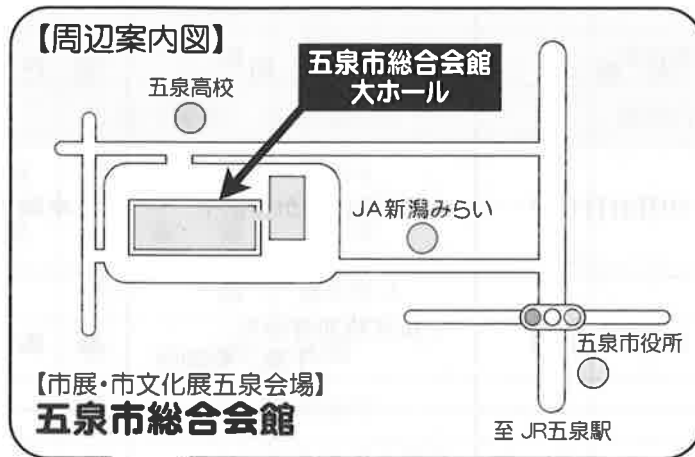

市展・市文化展会場案内図